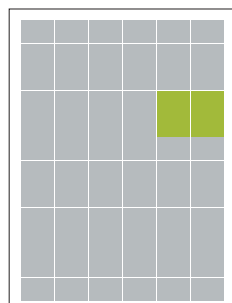

Dimensões **245px X 82px**

BANNER LATERAL

CARACTERÍSTICAS

Valor **100€**

Dimensões **300px X 100px**

PUBLICIDADE ONLINE HOME PAGE - 2 SEMANAS

LATERAL

CARACTERÍSTICAS

Valor **100€**

Dimensões **300px X 250px**

BANNER TOPO

CARACTERÍSTICAS

Valor **80€**

Dimensões **245px X 82px**

BANNER LATERAL

CARACTERÍSTICAS

Valor **80€**

Dimensões **300px X 100px**

PUBLICIDADE ONLINE HOME PAGE - 1 SEMANA

LATERAL

CARACTERÍSTICAS

Valor **80€**

Dimensões **300px X 250px**

BANNER TOPO

CARACTERÍSTICAS

Valor **60€**

Dimensões **245px X 82px**

BANNER LATERAL

CARACTERÍSTICAS

Valor **60€**

Dimensões **300px X 100px**